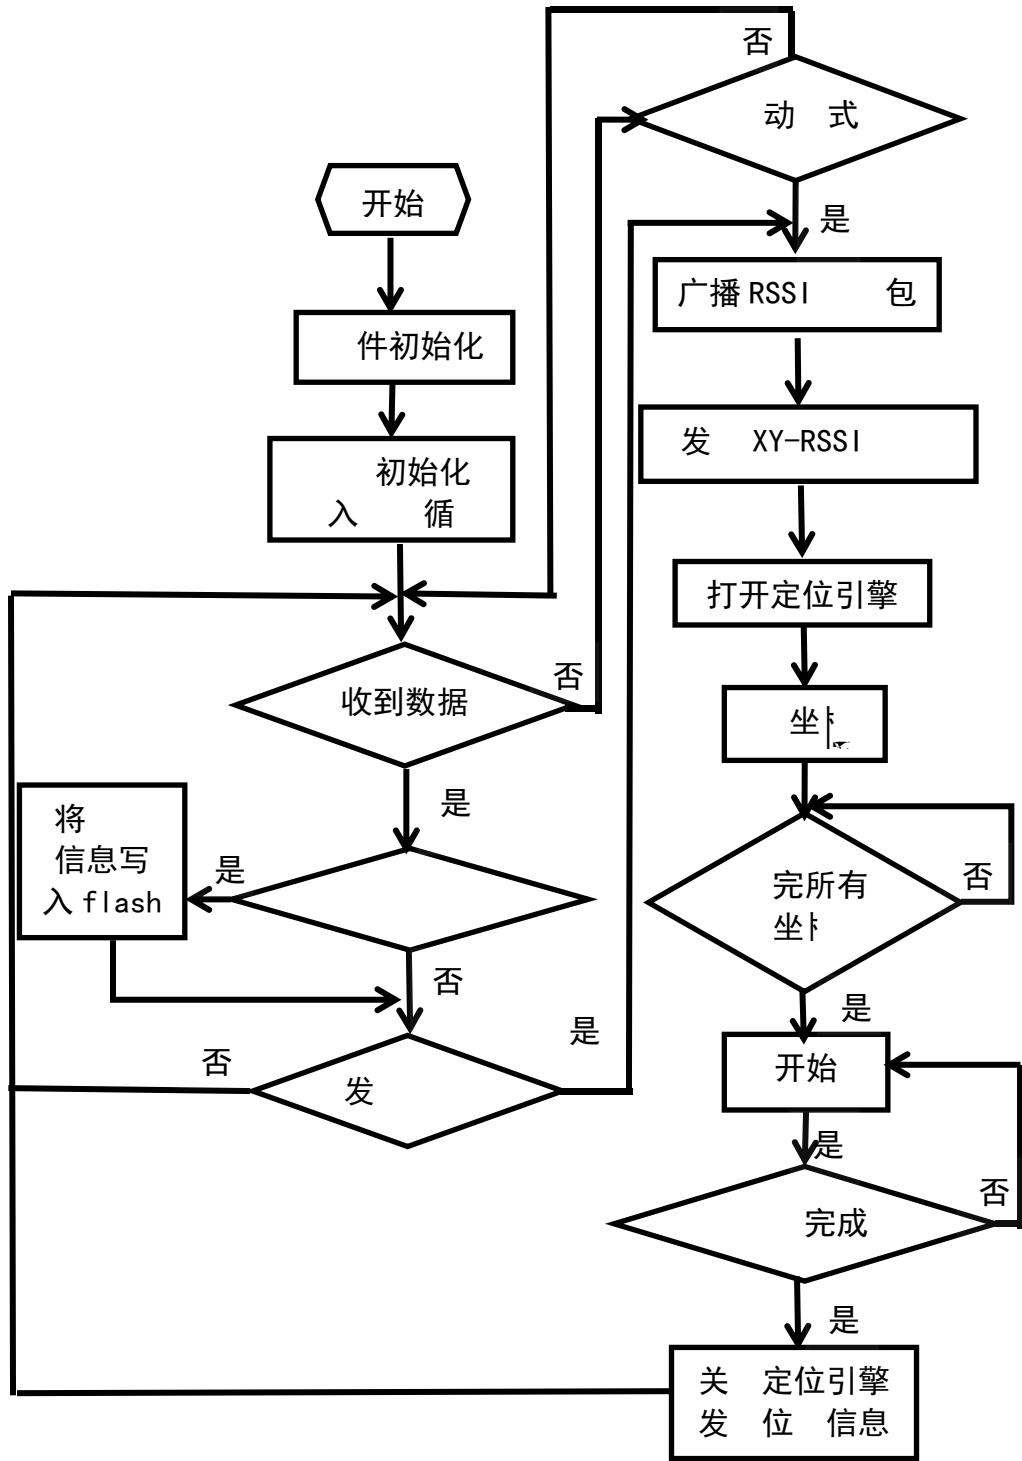

Flash STM32F407/417 210 DMIPS/566

CoreMark ART FLASH

DSP

2

Zigbee

2

RFD

Zigbee

25

RSSI

XY—RSSI

2.