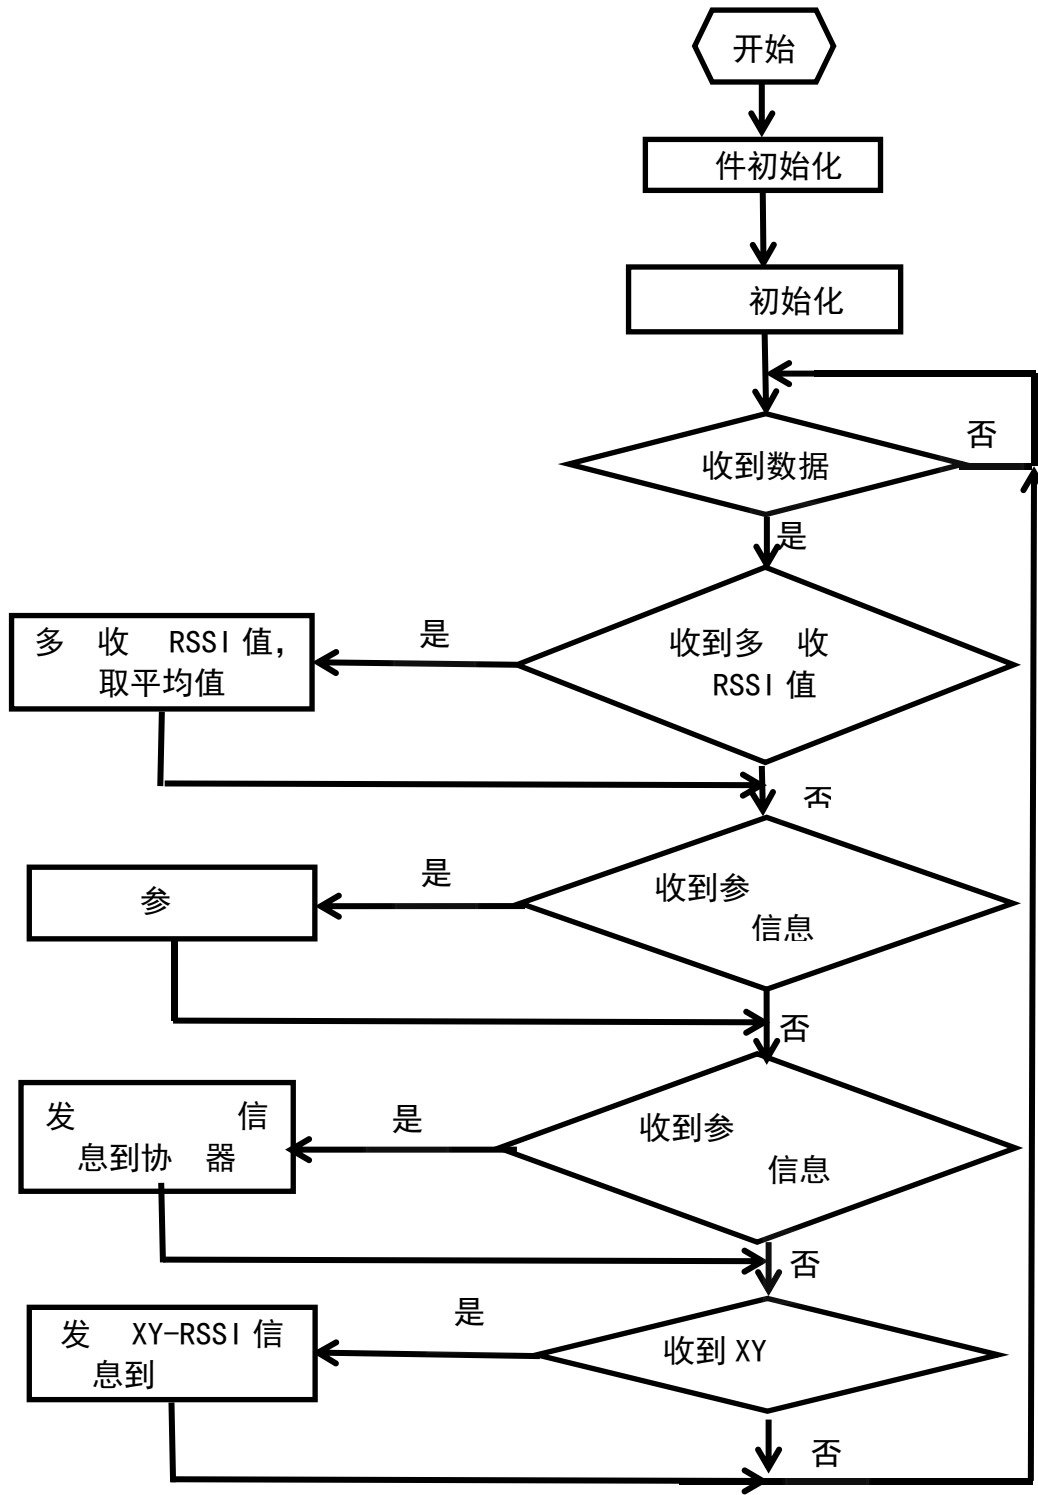

Flash STM32F407/417 210 DMIPS/566

CoreMark ART FLASH

DSP

2

Zigbee

2

RFD

Zigbee

25

RSSI

XY—RSSI

2.