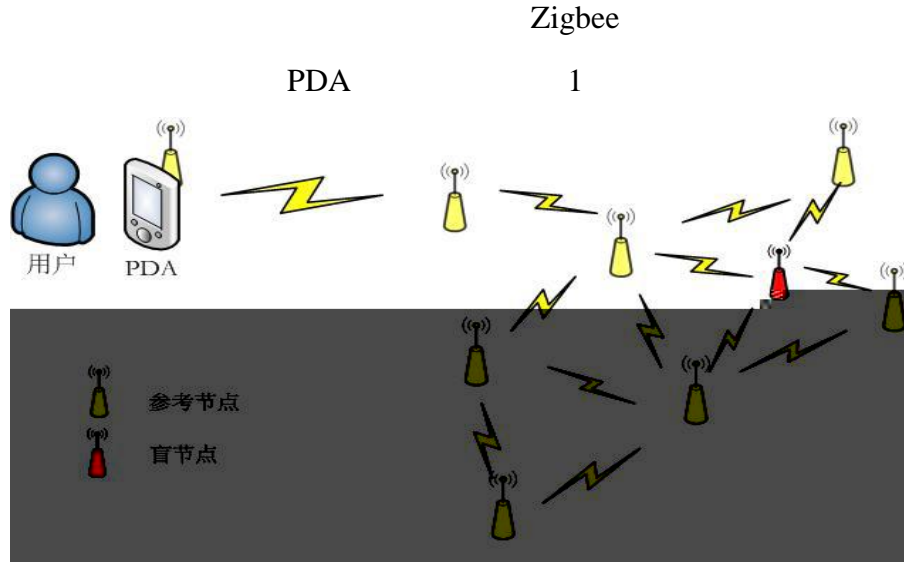

0.25m

(SoC)  
Zigbee

1.

1

1

TI CC2530

TI CC2431 CC2530

ST Cortex M4 STM32F407ZGT6 168 MHz