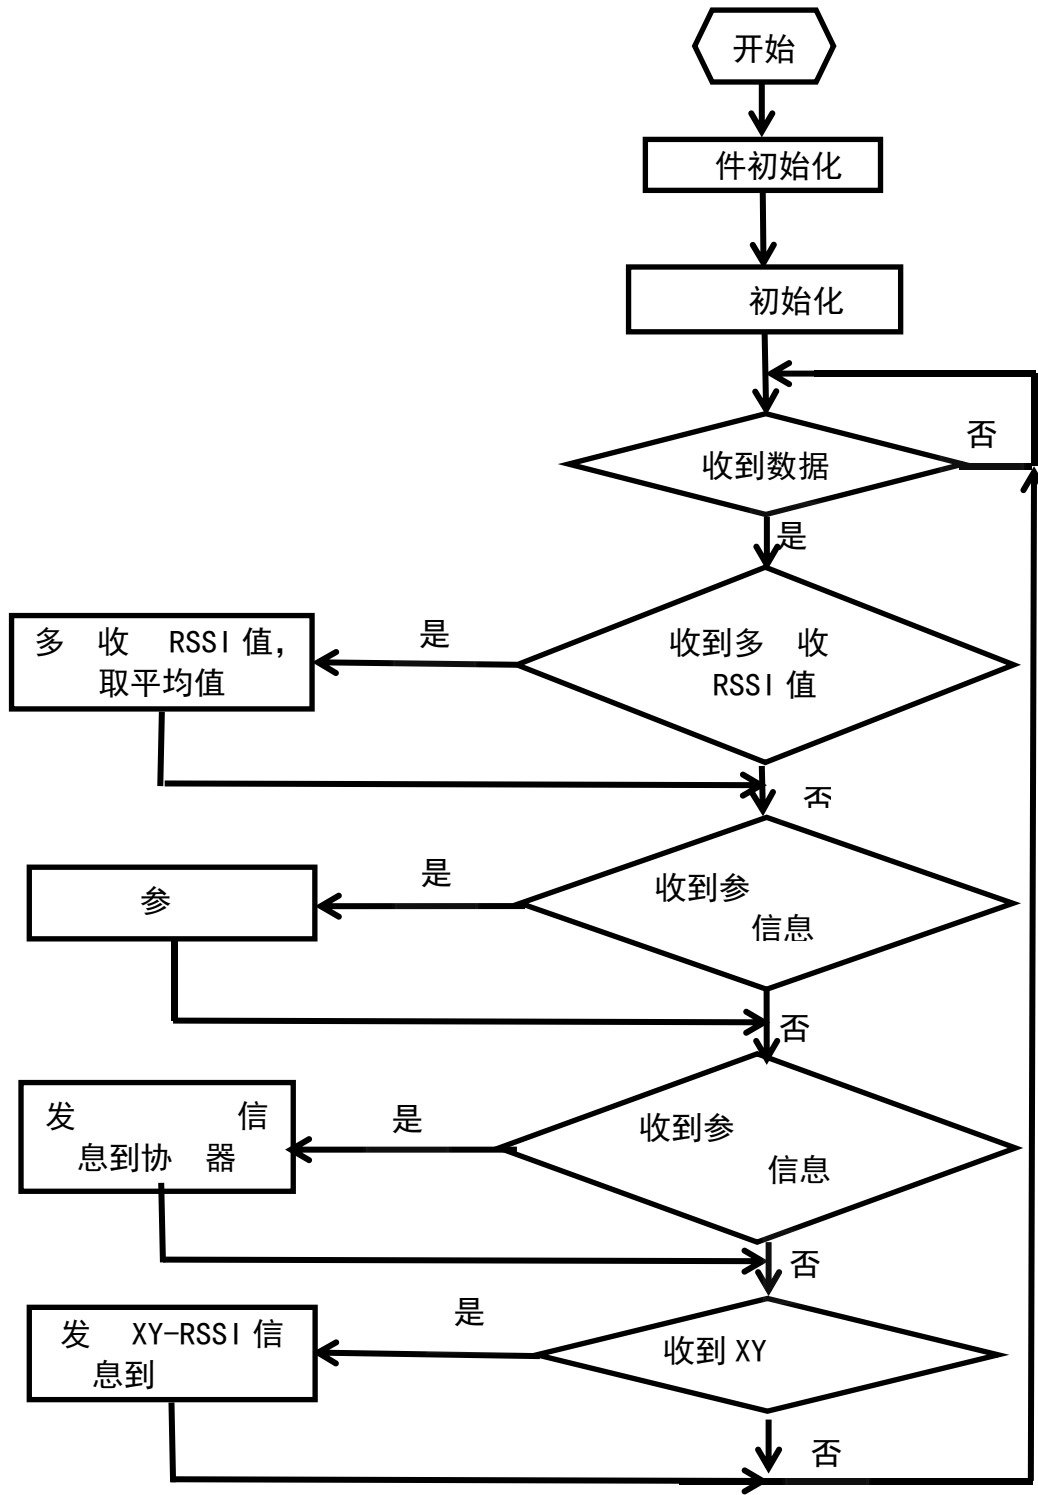

件 5

1.

1

1

	TI	CC2530		
TI	CC2431		CC2530	
	ST	Cortex M4	STM32F407ZGT6	168 MHz
Flash		STM32F407/417		210 DMIPS/566
CoreMark		ART		FLASH
DSP				

2

Zigbee

2

RFD

Zigbee

25

RSSI

XY-RSSI

2.