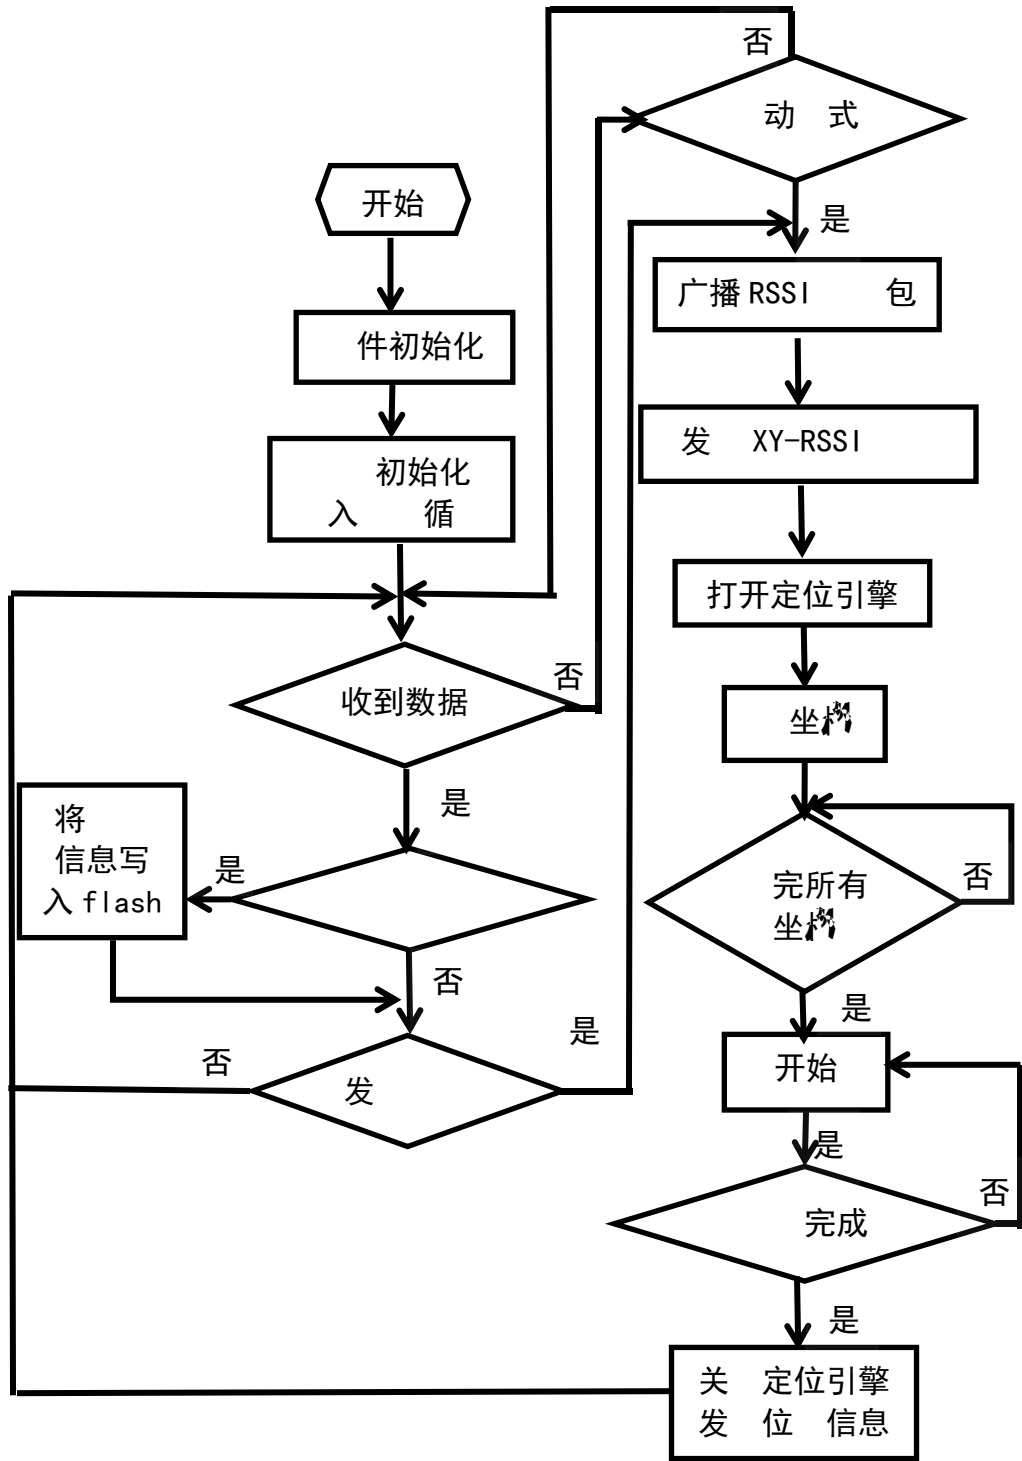

件 5

1.

1

1

	TI	CC2530		
TI	CC2431		CC2530	
	ST	Cortex M4	STM32F407ZGT6	168 MHz
Flash		STM32F407/417		210 DMIPS/566
CoreMark		ART		FLASH
DSP				

2

Zigbee

2

RFD

Zigbee

25

RSSI

XY-RSSI

2.